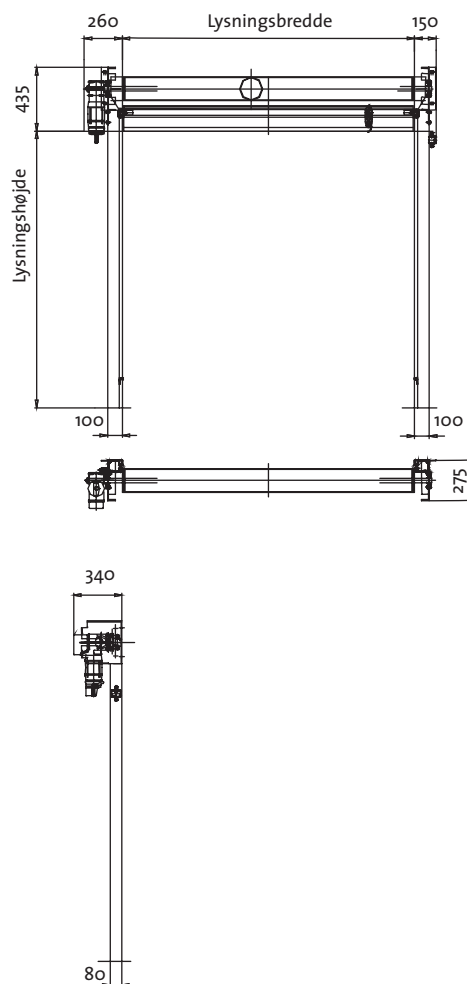

Minirapid AL

Budgetvenlig indendørs hurtigrulleport

Dimensioner og placering Indendørsport, skræddersys til alle lysningsbredder og -højder på op til 3,5 x 3,5 m. Kan anvendes som facadeport placeret i læside.

Portblad Portdug i 0,6 mm PVC-forstærket polyestervæv. Vinduesfelt i klar PVC. To tværgående alu-skiner forstærker og opdeler dugen i felter. Alle felter kan udskiftes.

Sikkerhed Følsom bundliste, fotocelle i portåbning og nødstop.

Betjening Motordrevet, kan styres med trykknop, fjernbetjening, bevægelsesradar, fotocelle eller nedlagt sløjfe. Automatisk lukning.

Drivenhed Som standard 400 V motor med snækkegear, bremse og endestop: åbnings-/lukningshastighed på 0,8 m/sek. Option: med frekvensomformer op til 2 m/sek.

Farver Standardfarver (bemærk, at farverne er RAL-lignende):

1018	2004	5002	5015
6018	7035	Sort	Hvid

Andre farver mod merpris.

Optioner

- Motor- og valseinddækning
- Anti-crash system
- Programmerbar styring med frekvensomformer
- Fotocelleovervåget portåbning
- Portdug i klar PVC med markeringsbånd

Producent ITW-Torsysteme, Tyskland

Måltegning (alle mål i mm)

KONE A/S er en førende virksomhed inden for automatiske dør- og portsystemer med landsdækkende service.

KONE A/S

Marielundvej 10 · 2730 Herlev · Tlf. 3587 8000 · denmark@kone.com · www.kone.dk