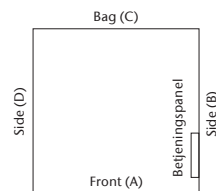

L31
Orlando Olive

L72
Lucido Snow

Ægte trælaminate

L10
Tuscany Pear

L11
Yellowstone
Beech

L13
Washington
Cherry

Bemærk!
Zinkcoatet stål til
lokal maling fås
også.

Muligheder til frontvæg:
F, K, M og zinkcoatet eller
samme som væggen
bortset fra laminater.