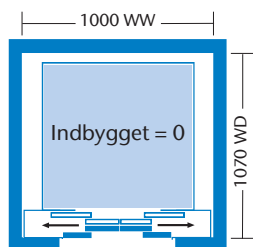

Dedicated to People Flow™

KONE MaxiSpace™

Planlægningsguide

KONE MaxiSpace™-information med henblik på planlægning

KONE MaxiSpace™		
	Udveksling 6:1	Udveksling 10:1
Hastighed	1.0 m/s	0.63 m/s
Lasteevne	240...480 kg	320...800 kg
DD/WD min. (slanke døre, indbyggede=0)	800/1070 mm	1000/1250 mm
DD/WD min. (slanke døre, indbyggede=60)	800/1010 mm	1000/1190 mm
DD/WD min. (harmonikadøre/svingdøre)	800/1020 mm	1000/1200 mm
BB/WW min.	750/1000 mm	750/1000 mm
Døre maks., A side	12	10
Indgange maks.	14	14
Løftehøjde maks.	29,99 m	25 m
Grube min.	800 mm	800 mm
Tophøjde min.	3100 mm	3100 mm

Standardlevering for last mellem 320 kg og 480 kg er udveksling 6:1 (begge hastigheder kan fås).

BB = stolbredde
DD = stoldybde
WW = skaktbredde
WD = skaktdybde

Dørtyper og mindstemål for skakt

KONE ReNova™ Slim L3/C3
4-panels centeråbnende dør