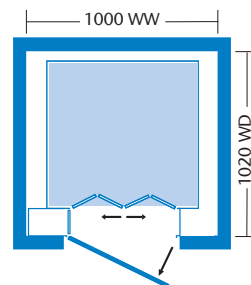

Swing door with
4-panels harmonikastoldør

Moderne KONE ReNova™ Slim og KONE AMDV døre er udviklet til personalelevatorer til mellemintens trafik. KONE KES 600 døre er designet til erhvervsbygninger og mellemhøje beboelsejendomme, hvor brugerforventningerne er høje.

De steder, hvor der er svingdøre på etagerne, kan stoldøren enten være KONE ReNova™ af typen Slim eller en harmonikadør. En betydningsfuld faktor ved valg af dørtype er den tilgængelige plads i den eksisterende elevatorskakt kontra målene for den ønskede nye stol.

Krav til skakt for forskellige dørtyper		
	Skaktdybde WD (minimum)	Skaktbredde WW (minimum)
KONE ReNova™ Slim L3/C3	1070	1000
KONE ReNova™ Slim L4/C4	1140	1000
KONE AMDV L1/C1	1070	1420
KONE AMDV L2/C2	1170	1200
KONE KES600 L1/C1	1070	1520
KONE KES600 L2/C2	1170	1280
Svingdør med harmonikastoldør	1020	1000