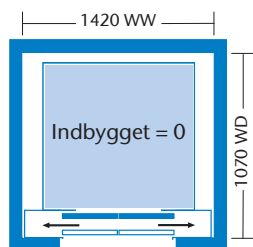

KONE AMDV L1/C1
2-panels centeråbnende dør