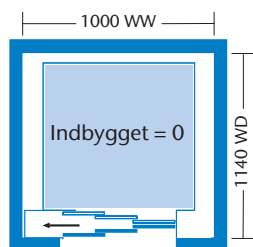

KONE ReNova™ Slim L4/C4
3-panels sideåbnende dør