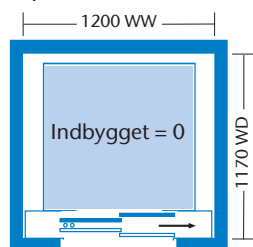

KONE AMDV L2/C2
2-panels sideåbnende dør