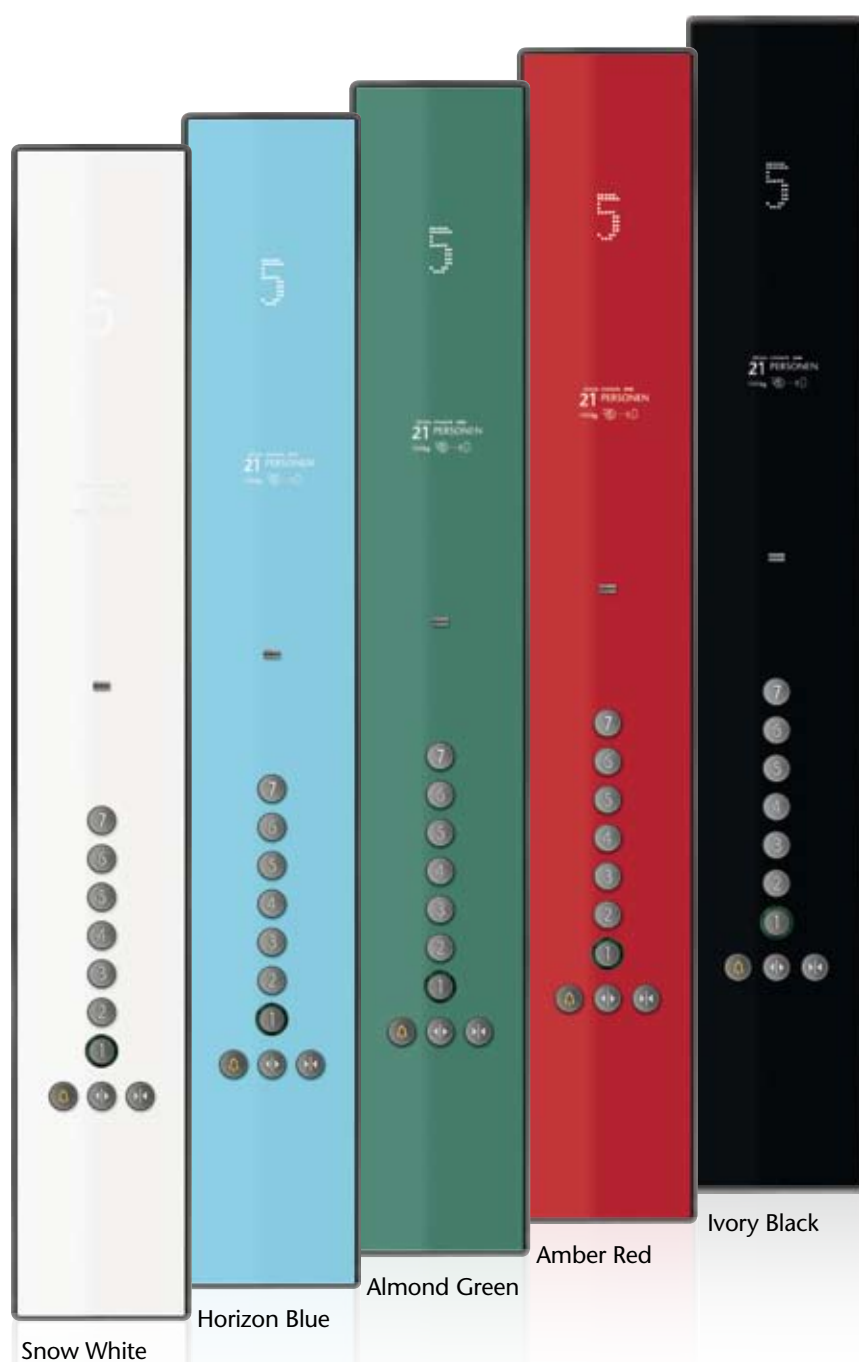

KSC D20 COP

Cette série de COP à hauteur partielle convient pour les immeubles de petite à moyenne hauteur.

Réalisé en polycarbonate brillant et durable, la KSC D20 présente divers atouts:

- Nombreux designs et couleurs pour la plaque frontale, avec des motifs RASTER et MOSAIC
- Cadres en aluminium arrondis, avec une finition brillante ou satinée
- Signalisation palière assortie de couleur unie

SOLID COLORS