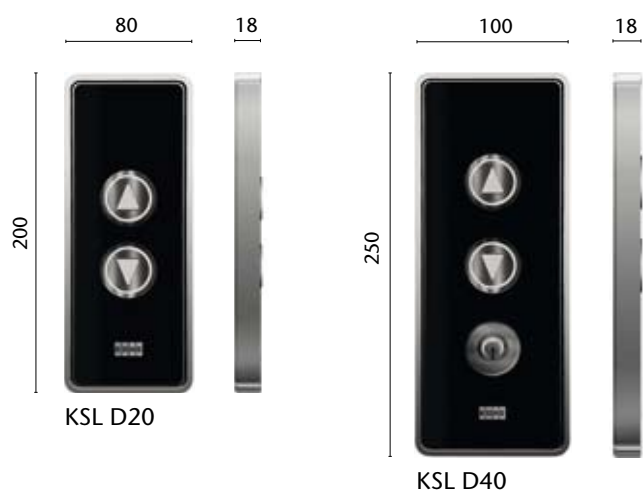

Boîtes d'appel palières

Bouton des boîtes d'appel palières

Les boutons de palier KONE Design sont montés en surface et disponibles avec un éclairage de quittance ambre, blanc ou bleu.

Marquage en relief.
Finition acier inox brossé
(conforme à EN81-70).

Marquage lisse.
Finition acier inox miroir.

Toutes les dimensions sont exprimées en millimètres.

REMARQUE : les dispositifs de signalisation palier peuvent être montés en surface sur le cadre de porte ou le mur. Le cadre est en plastique avec une finition brillante ou satinée.