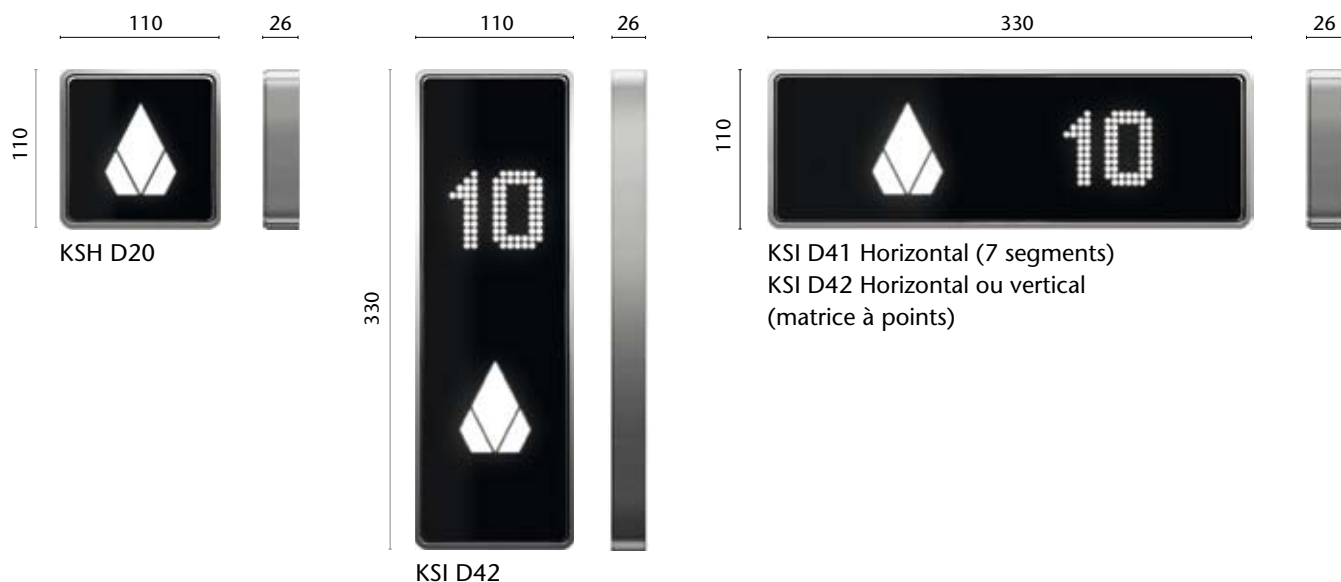

Spécifications de la signalisation

Indicateurs de position et de direction