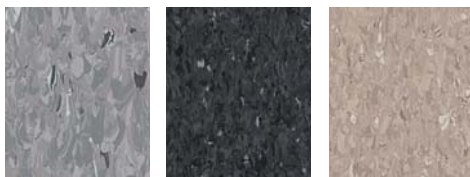

Gulv

Vinyl

383 Grey 384 Black 419 Beige