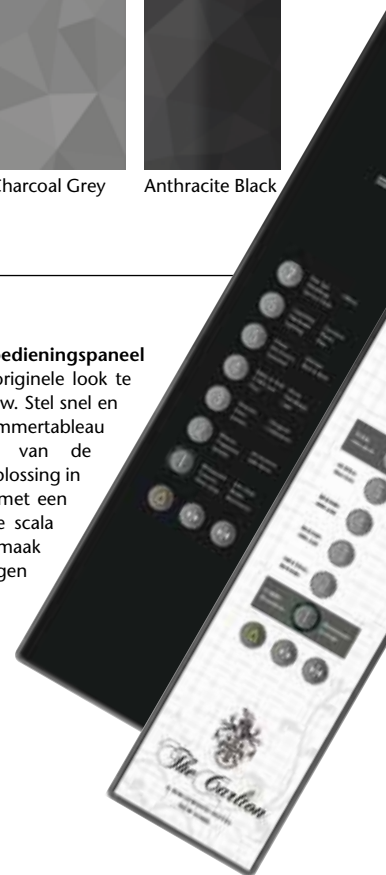

- Bij de Comfort 600 zijn de standaardwijzer KSI D42 en vertrekrichtingpijlen KSH D20 optioneel verkrijgbaar.
- De KONE Design signalisatie is optioneel verkrijgbaar voor de Omega 620, Trend 670 en Thema 690.