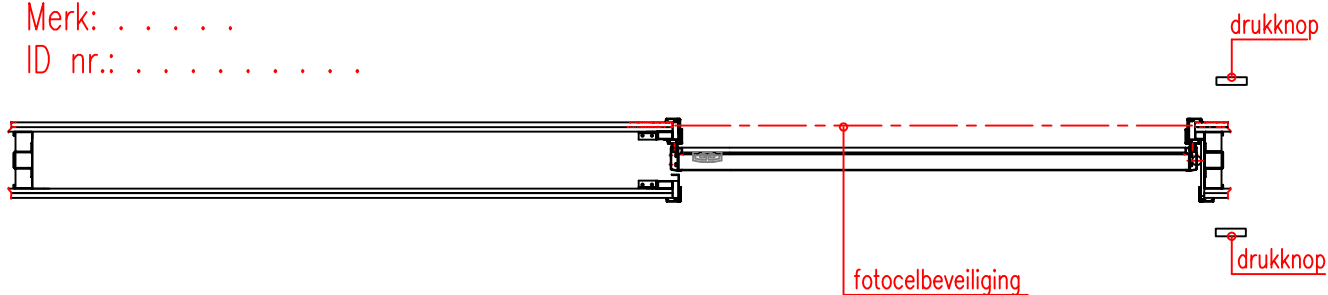

130 Doorgangsbreedte:
Dagmaat:

Framemaat / Bouwmaat:

Linksopenend als getekend, Rechtsopenend gespiegeld

Aanzicht Serviceluik-zijde

Merk:

ID nr.:

VOORAANZICHT	WM1-A Inside	Merk:	Blad nr.:
Order nr.:	Schaal 1:2		
 Deursystemen		KONE Deursystemen BV Accustraat 21 – Veenendaal – Postbus 94 3900 AB Veenendaal – Telefoon + 31 (0)318 – 53 23 33 – Fax + 31 (0)318 – 53 23 39	