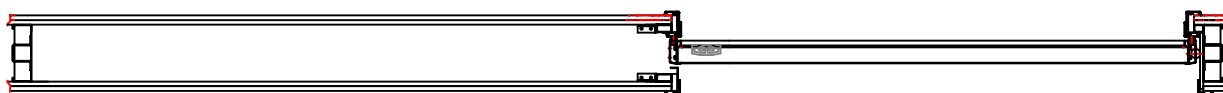

Linksopenend als getekend, Rechtsopenend gespiegeld

Aanzicht Serviceluik-zijde

Merk:

ID nr.:

VOORAANZICHT	WM1 Inside	Merk:	Blad nr.:
Order nr.:	Schaal 1:2		
 Deursystemen		KONE Deursystemen BV Accustraat 21 – Veenendaal – Postbus 94 3900 AB Veenendaal – Telefoon + 31 (0)318 – 53 23 33 – Fax + 31 (0)318 – 53 23 39	