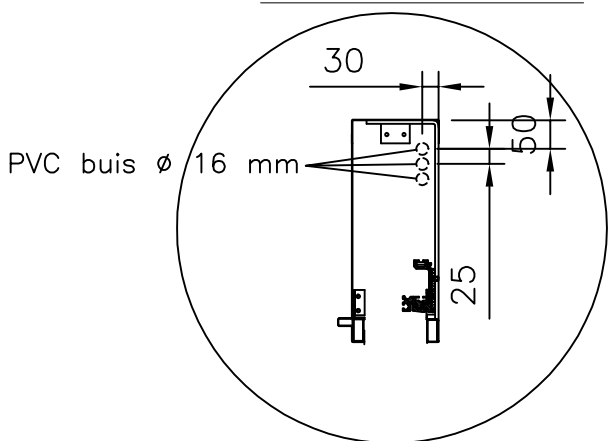

Detail buizen Links + Rechts

Nr.	Naam:	Blad Nr.
1	Programmaschakelaar	
2		
3	W.c.d. 230 Volt + r.a.	-
4	Magic switch	-
5	Schopschakelaar op ellebooghoogte	
6	Druknop	
7	Sluisschakeling optie	
8		
9		

Kabeltyp:	
a	J-Y(ST)Y4x0.8
b	UTP Cat5 (8 aderig)
c	230V NYM-J 3x1.5 50Hz. 6 Amp.

PVC buis \varnothing 16 mm t.b.v. Pgs
 PVC buis \varnothing 16 mm t.b.v. schopschakelaars

W.c.d. 230 Volt + r.a.

→ R

Opmerking: W.c.d. en PVC buizen niet voor rekening KONE Deursystemen bv.

Benaming: Blokschema		Auteursrechten voorbehouden volgens de wet	
Ordernummer: Inside_F30_E	Bladnr.: 05	Projectie ISO-128  A	REVISIENR.:
Datum: 25-nov-09	Schaal: --		A: --
Getekend: Tekenaar	Formaat: A4	B: --	C: --
 KONE Deursystemen	Accustraat 21 Postbus 94 3900 AB Veenendaal tel. : 0318 - 532333 fax : 0318 - 532339		 ISO 9001:2000 KEMA DUTCH COUNCIL FOR ACCREDITATION