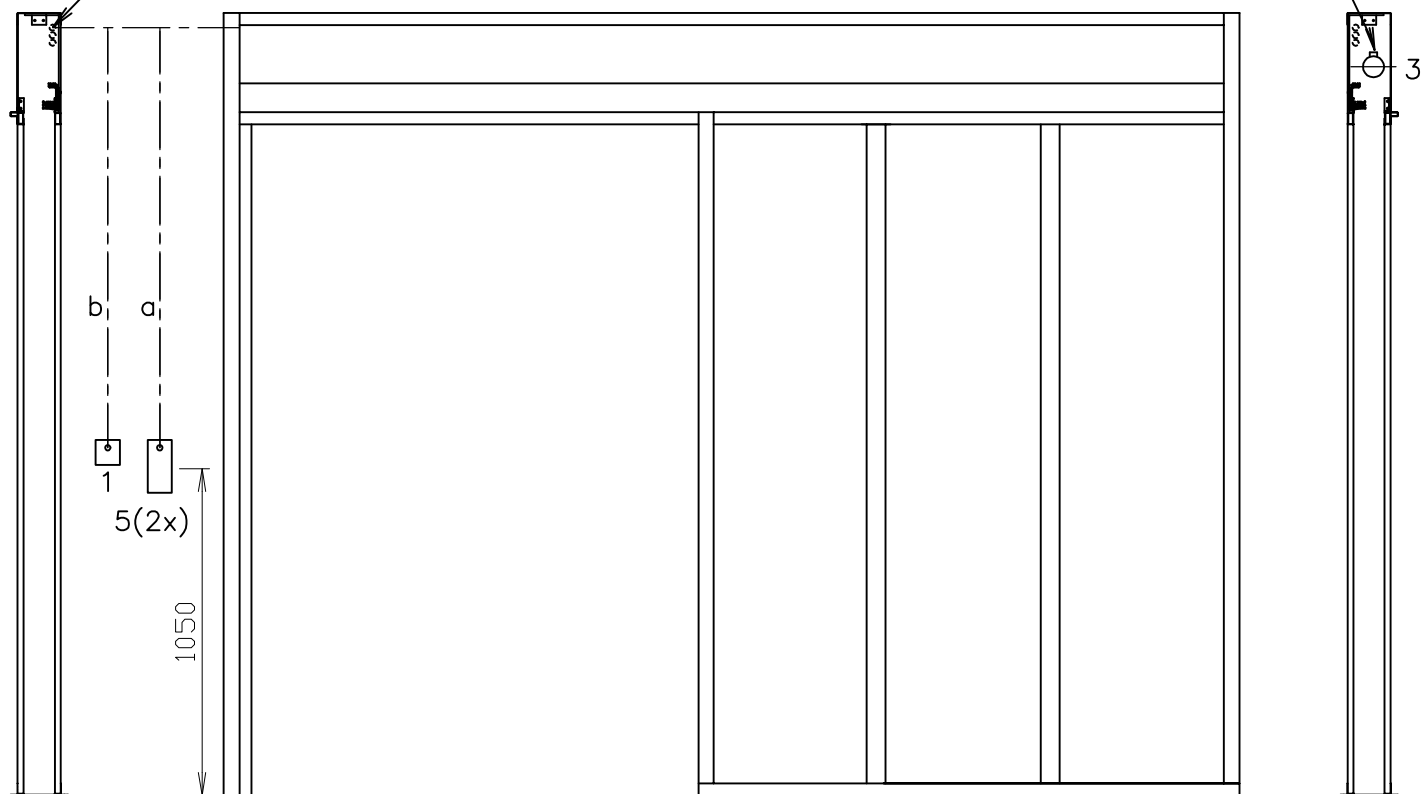

Detail buizen Links + Rechts

Nr.	Naam:	Blad Nr.
1	Programmaschakelaar	
2		
3	W.c.d. 230 Volt + r.a.	-
4	Magic switch	-
5	Schopschakelaar op ellebooghoogte	
6	Druknop	
7	Sluisschakeling optie	
8		
9		

Kabeltyp:	
a	J-Y(ST)Y4x0.8
b	UTP Cat5 (8 aderig)
c	230V NYM-J 3x1.5 50Hz. 6 Amp.

PVC buis \varnothing 16 mm t.b.v. Pgs
 PVC buis \varnothing 16 mm t.b.v. schopschakelaars

W.c.d. 230 Volt + r.a.

→ R

Opmerking: W.c.d. en PVC buizen niet voor rekening KONE Deursystemen bv.

Benaming: Blokschema		Auteursrechten voorbehouden volgens de wet	
Ordernummer: Inside_F30_E	Bladnr.: 05	Projectie ISO-128  A	REVISIENR.:
Datum: 25-nov-09	Schaal: --		A: --
Getekend: Tekenaar	Formaat: A4	B: --	C: --
 KONE Deursystemen	Accustraat 21 Postbus 94 3900 AB Veenendaal tel. : 0318 - 532333 fax : 0318 - 532339		 ISO 9001:2000 KEMA DUTCH COUNCIL FOR ACCREDITATION