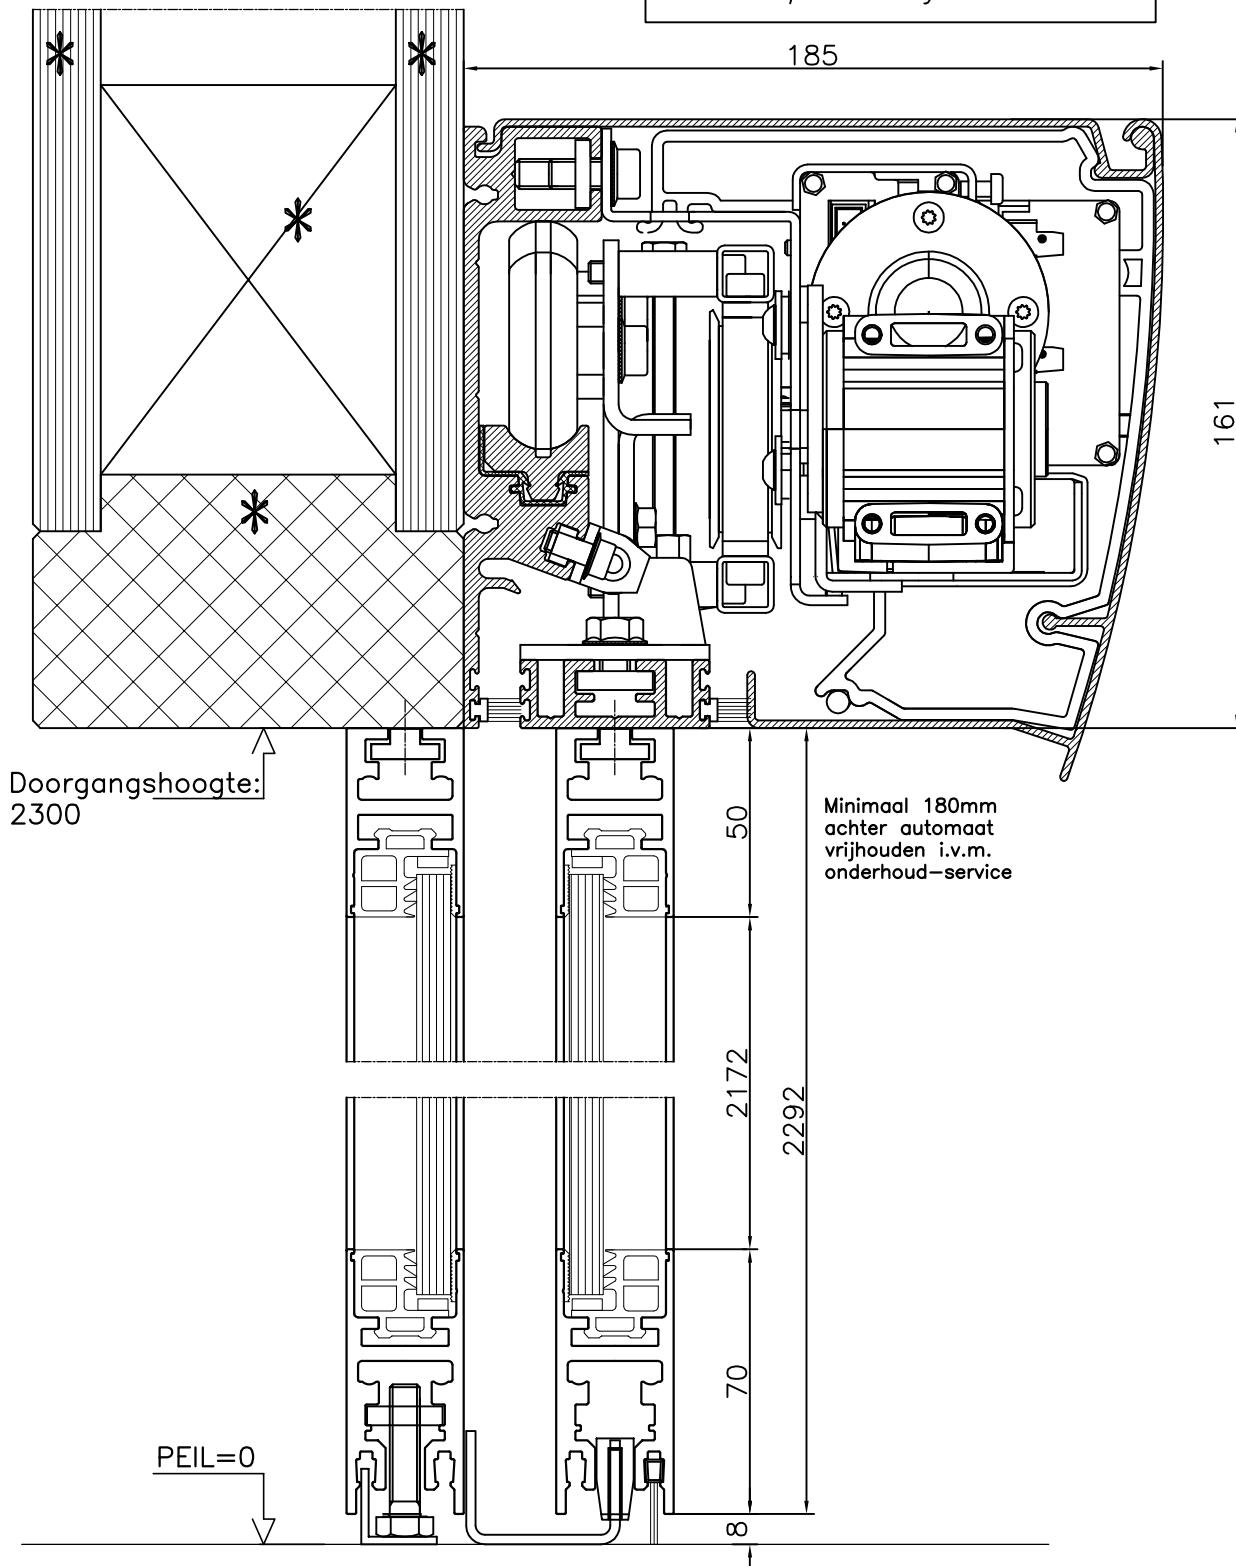

* = Door derden te verzorgen
 Montagevlak dient volledig vlak
 en waterpas te zijn.

Benaming: Verticale doorsnede

Ordernummer: Schuifdeur_automaat_Blaasch_03bbelvleugel

Datum: 13-Oct-09

Schaal: 1:2

Getekend: Tekenaar

Formaat: A4

Projectie ISO-128

Auteursrechten voorbehouden
 volgens de wet

REVISIENR.:

A: ---

B: ---

C: ---

Deursystemen