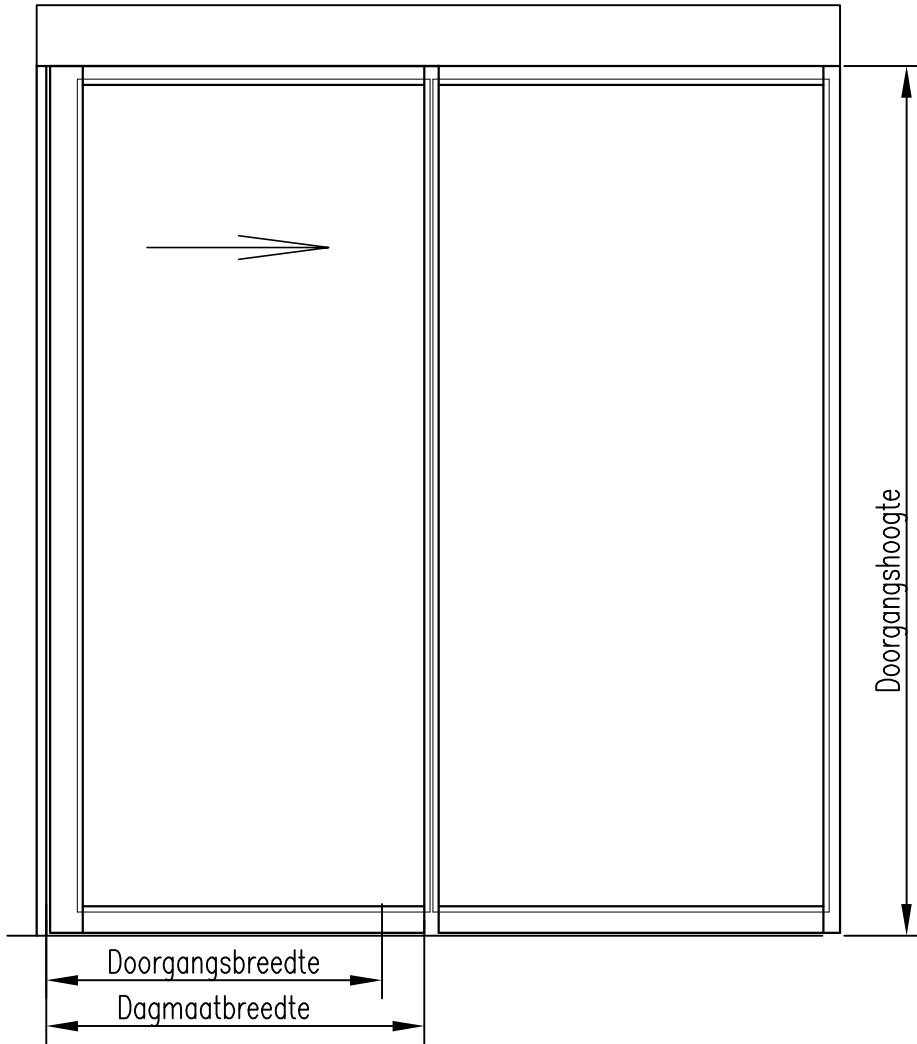

Automaatlengte:

Vooraanzicht

Benaming: Vooraanzicht		Auteursrechten voorbehouden volgens de wet
Ordernummer: Schuifdeur_autoBlatisch_02	Platisch_02	
Datum: 13-Oct-09	Schaal: 1:20	Projectie ISO-128
Getekend: Tekenaar	Formaat: A4	⊕ A
 KONE Deursystemen		REVISIENR.:
		A: ---
		B: ---
		C: ---
Accustraat 21 Postbus 94 3900 AB Veenendaal tel. : 0318 - 532333 fax : 0318 - 532339		 ISO 9001:2000 KEMA DUTCH COUNCIL FOR ACCREDITATION