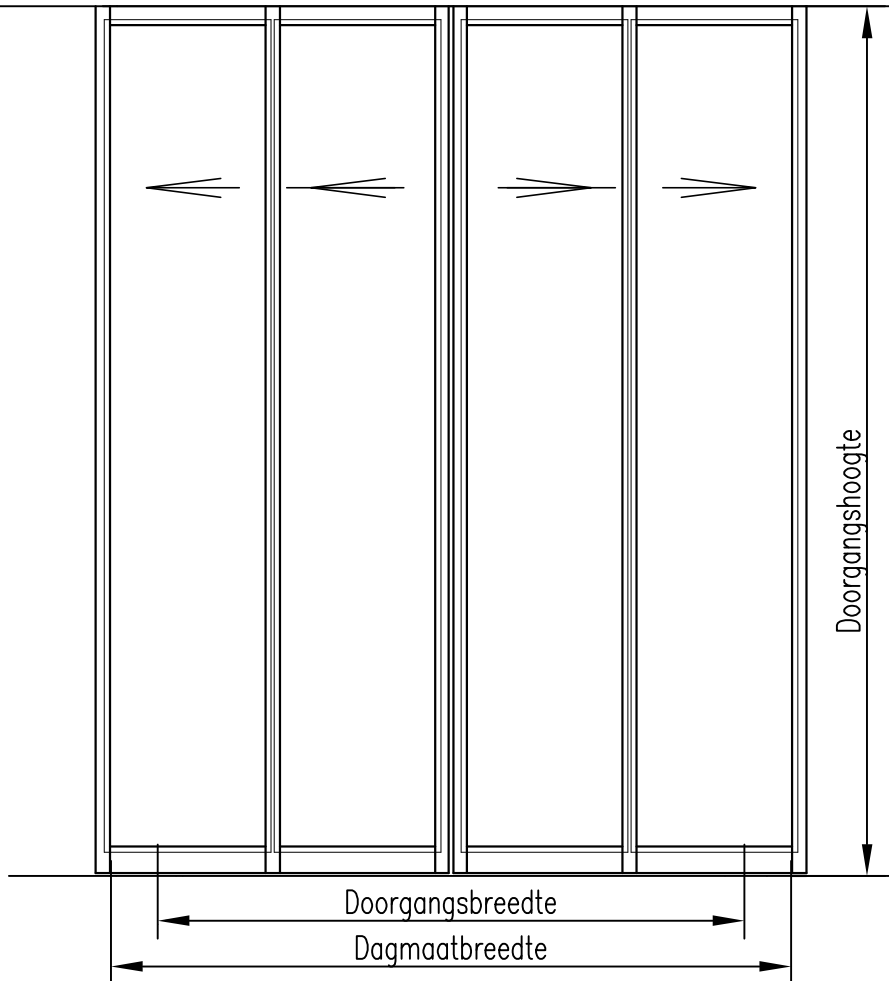

Automaatlengte:

Benaming: Vooraanzicht

Ordernummer: Schuifdeur_teleschotsch_02_automatisch_dubbelvleugelig

Auteursrechten voorbehouden volgens de wet

Datum: 13-Oct-09

Schaal: 1:20

Projectie ISO-128

REVISIENR.:

Getekend: Tekenaar

Formaat: A4

A: --

B: --

C: --

Deursystemen

Accustraat 21
Postbus 94
3900 AB Veenendaal
tel. : 0318 - 532333
fax : 0318 - 532339

ISO 9001:2000
KEMA