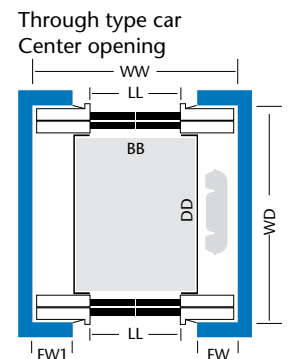

Center opening

Speed (m/s)	Persons / rated load (kg)	BB × DD (mm)	LL (mm)	FW1 (mm)	FW (mm)	WW × WD (mm)
1	8 / 630	1100 × 1400	800	425	425	1800 × 1810
1	8 / 630	1100 × 1400	900	475	475	2000 × 1810
1	12 / 900	1400 × 1500	800	500	500	1950 × 1910
1	12 / 900	1400 × 1500	900	450	450	1950 × 1910
1	13 / 1000	1100 × 2100	800	400	400	1750 × 2510
1	13 / 1000	1100 × 2100	900	450	450	1950 × 2510
1	13 / 1000	1100 × 2100	1000	500	500	2150 × 2510
1	15 / 1150	1200 × 2100	800	400	400	1750 × 2510
1	15 / 1150	1200 × 2100	900	450	450	1950 × 2510
1	15 / 1150	1200 × 2100	1000	500	500	2150 × 2510
1.6	13 / 1000	1100 × 2100	800	400	400	1750 × 2510
1.6	13 / 1000	1100 × 2100	900	450	450	1950 × 2510
1.6	13 / 1000	1100 × 2100	1000	500	500	2150 × 2510
1.6	15 / 1150	1200 × 2100	800	400	400	1750 × 2510
1.6	15 / 1150	1200 × 2100	900	450	450	1950 × 2510
1.6	15 / 1150	1200 × 2100	1000	500	500	2150 × 2510
2	13 / 1000	1100 × 2100	800	400	400	1750 × 2510
2	13 / 1000	1100 × 2100	900	450	450	1950 × 2510
2	15 / 1150	1200 × 2100	800	400	400	1750 × 2510
2	15 / 1150	1200 × 2100	900	450	450	1950 × 2510
2	15 / 1150	1200 × 2100	1000	500	500	2150 × 2510