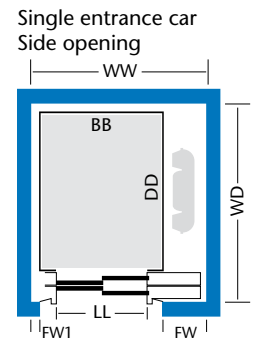

Speed (m/s)	Persons / rated load (kg)	BB × DD (mm)	LL (mm)	FW1 (mm)	FW (mm)	WW × WD (mm)
1	6 / 450	1000 × 1200	800	45	345	1550 × 1600
1	6 / 450	1000 × 1200	900	45	345	1650 × 1600
1	6 / 480	950 × 1300	800	45	295	1500 × 1700
1	6 / 480	950 × 1300	900	45	345	1650 × 1700
1	6 / 480	1000 × 1250	800	45	345	1550 × 1650
1	6 / 480	1000 × 1250	900	45	345	1650 × 1650
1	8 / 630	1100 × 1400	800	45	445	1650 × 1800
1	8 / 630	1100 × 1400	900	45	345	1650 × 1800
1	12 / 900	1400 × 1500	900	45	645	1950 × 1950
1	13 / 1000	1100 × 2100	800	45	445	1650 × 2500
1	13 / 1000	1100 × 2100	900	45	345	1650 × 2500
1	13 / 1000	1100 × 2100	1000	45	395	1800 × 2500
1	15 / 1150	1200 × 2100	800	45	445	1750 × 2500
1	15 / 1150	1200 × 2100	900	45	345	1750 × 2500
1	15 / 1150	1200 × 2100	1000	45	395	1800 × 2500
1.6	6 / 450	1000 × 1200	800	45	345	1550 × 1600
1.6	6 / 450	1000 × 1200	900	45	345	1650 × 1600
1.6	6 / 480	950 × 1300	800	45	295	1500 × 1700
1.6	6 / 480	950 × 1300	900	45	345	1650 × 1700
1.6	6 / 480	1000 × 1250	800	45	345	1550 × 1650
1.6	6 / 480	1000 × 1250	900	45	345	1650 × 1650
1.6	8 / 630	1100 × 1400	800	45	445	1650 × 1900
1.6	8 / 630	1100 × 1400	900	45	345	1650 × 1900
1.6	12 / 900	1400 × 1500	900	45	645	1950 × 1950
1.6	13 / 1000	1100 × 2100	800	45	445	1650 × 2500
1.6	13 / 1000	1100 × 2100	900	45	345	1650 × 2500
1.6	13 / 1000	1100 × 2100	1000	45	395	1800 × 2500
1.6	15 / 1150	1200 × 2100	800	45	445	1750 × 2500
1.6	15 / 1150	1200 × 2100	900	45	345	1750 × 2500
1.6	15 / 1150	1200 × 2100	1000	45	395	1800 × 2500
1.6	8 / 630	1100 × 1400	800	445	45	1625 × 1900
1.6	8 / 630	1100 × 1400	900	345	45	1625 × 1900
2	12 / 900	1400 × 1500	900	45	645	1950 × 1950
2	13 / 1000	1100 × 2100	800	445	45	1650 × 2500
2	13 / 1000	1100 × 2100	900	345	45	1650 × 2500
2	13 / 1000	1100 × 2100	1000	395	45	1800 × 2500
2	15 / 1150	1200 × 2100	800	45	445	1750 × 2500
2	15 / 1150	1200 × 2100	900	45	345	1750 × 2500
2	15 / 1150	1200 × 2100	1000	45	395	1800 × 2500