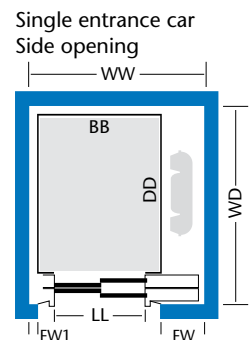

Speed (m/s)	Persons / rated load (kg)	BB × DD (mm)	LL (mm)	FW1 (mm)	FW (mm)	WW × WD (mm)
1	6 / 450	1000 × 1200	800	150	450	1550 × 1600
1	6 / 450	1000 × 1200	900	150	450	1650 × 1600
1	6 / 480	950 × 1300	800	150	400	1500 × 1700
1	6 / 480	950 × 1300	900	150	450	1650 × 1700
1	6 / 480	1000 × 1250	800	150	450	1550 × 1650
1	6 / 480	1000 × 1250	900	150	450	1650 × 1650
1	8 / 630	1100 × 1400	800	150	550	1650 × 1800
1	8 / 630	1100 × 1400	900	150	450	1650 × 1800
1	12 / 900	1400 × 1500	900	150	750	1950 × 1900
1	13 / 1000	1100 × 2100	800	150	550	1650 × 2500
1	13 / 1000	1100 × 2100	900	150	450	1650 × 2500
1	13 / 1000	1100 × 2100	1000	150	500	1800 × 2500
1	15 / 1150	1200 × 2100	800	550	150	1750 × 2500
1	15 / 1150	1200 × 2100	900	450	150	1750 × 2500
1	15 / 1150	1200 × 2100	1000	500	150	1800 × 2500
1	17 / 1275	1200 × 2300	1100	575	175	2000 × 2700
1	21 / 1600	1400 × 2400	1300	650	200	2300 × 2800
1	26 / 2000	1500 × 2700	1300	675	175	2300 × 3100
1.6	6 / 450	1000 × 1200	800	150	450	1550 × 1600
1.6	6 / 450	1000 × 1200	900	150	450	1650 × 1600
1.6	6 / 480	950 × 1300	800	150	400	1500 × 1700
1.6	6 / 480	950 × 1300	900	150	450	1650 × 1700
1.6	6 / 480	1000 × 1250	800	150	450	1550 × 1650
1.6	6 / 480	1000 × 1250	900	150	450	1650 × 1650
1.6	8 / 630	1100 × 1400	800	150	550	1650 × 1900
1.6	8 / 630	1100 × 1400	900	150	450	1650 × 1900
1.6	12 / 900	1400 × 1500	900	150	750	1950 × 1950
1.6	13 / 1000	1100 × 2100	800	150	550	1650 × 2500
1.6	13 / 1000	1100 × 2100	900	150	450	1650 × 2500
1.6	13 / 1000	1100 × 2100	1000	150	500	1800 × 2500
1.6	15 / 1150	1200 × 2100	800	550	150	1750 × 2500
1.6	15 / 1150	1200 × 2100	900	450	150	1750 × 2500
1.6	15 / 1150	1200 × 2100	1000	500	150	1800 × 2500
1.6	17 / 1275	1200 × 2300	1100	575	175	2000 × 2700
1.6	21 / 1600	1400 × 2400	1300	650	200	2300 × 2800
1.6	26 / 2000	1500 × 2700	1300	675	175	2300 × 3100
2	8 / 630	1100 × 1400	800	550	150	1650 × 1900
2	8 / 630	1100 × 1400	900	450	150	1650 × 1900
2	12 / 900	1400 × 1500	900	150	750	1950 × 1950
2	13 / 1000	1100 × 2100	800	550	150	1650 × 2500
2	13 / 1000	1100 × 2100	900	450	150	1650 × 2500
2	13 / 1000	1100 × 2100	1000	500	150	1800 × 2500
2	15 / 1150	1200 × 2100	800	550	150	1750 × 2500
2	15 / 1150	1200 × 2100	900	450	150	1750 × 2500
2	15 / 1150	1200 × 2100	1000	500	150	1800 × 2500
2	17 / 1275	1200 × 2300	1100	575	175	2000 × 2700
2	21 / 1600	1400 × 2400	1300	650	200	2300 × 2800
2	26 / 2000	1500 × 2700	1300	675	175	2300 × 3100