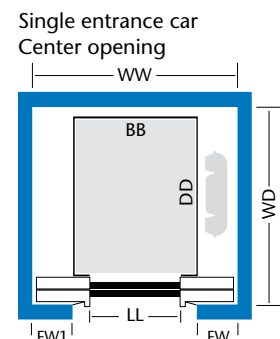

Center opening

Speed (m/s)	Persons / rated load (kg)	BB × DD (mm)	LL (mm)	FW1 (mm)	FW (mm)	WW × WD (mm)
1	8 / 630	1100 × 1400	800	320	320	1800 × 1700
1	8 / 630	1100 × 1400	900	370	370	2000 × 1700
1	10 / 800	1350 × 1400	800	370	370	1900 × 1800
1	10 / 800	1350 × 1400	900	370	370	2000 × 1800
1	12 / 900	1400 × 1500	800	395	395	1950 × 1850
1	12 / 900	1400 × 1500	900	370	370	2000 × 1850
1	13 / 1000	1100 × 2100	800	320	320	1800 × 2400
1	13 / 1000	1100 × 2100	900	370	370	2000 × 2400
1	13 / 1000	1100 × 2100	1000	420	420	2200 × 2400
1	13 / 1000	1600 × 1400	900	445	445	2150 × 1850
1	13 / 1000	1600 × 1400	1000	420	420	2200 × 1850
1	13 / 1000	1600 × 1400	1100	470	470	2400 × 1850
1	15 / 1150	1200 × 2100	800	320	320	1800 × 2400
1	15 / 1150	1200 × 2100	900	370	370	2000 × 2400
1	15 / 1150	1200 × 2100	1000	420	420	2200 × 2400
1	15 / 1150	1600 × 1550	900	445	445	2150 × 1850
1	15 / 1150	1600 × 1550	1000	420	420	2200 × 1850
1	15 / 1150	1600 × 1550	1100	470	470	2400 × 1850
1	17 / 1275	2000 × 1400	1100	515	725	2700 × 2000
1	21 / 1600	2100 × 1600	1100	565	775	2800 × 2100
1	24 / 1800	2350 × 1600	1200	640	850	3050 × 2100
1.6	8 / 630	1100 × 1400	800	295	295	1750 × 1800
1.6	8 / 630	1100 × 1400	900	345	345	1950 × 1800