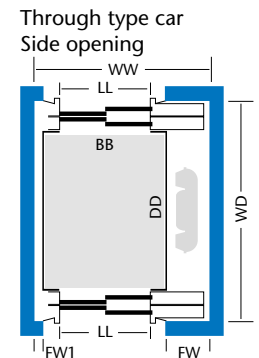

HORIZONTAL SHAFT DIMENSIONS

Dual entrance

Narrow frame doors

Side opening

Speed (m/s)	Persons/ rated load (kg)	BB × DD (mm)	LL (mm)	FW1 (mm)	FW (mm)	WW × WD (mm)
1,0 - 1,6	6 / 450	1000 × 1200	800	150	450	1550 × 1810
1,0 - 1,6	6 / 450	1000 × 1200	900	150	450	1650 × 1810
1,0 - 1,6	6 / 480	950 × 1300	800	150	400	1500 × 1910
1,0 - 1,6	6 / 480	950 × 1300	900	150	450	1650 × 1910
1,0 - 1,6	6 / 480	1000 × 1250	800	150	450	1550 × 1860
1,0 - 1,6	6 / 480	1000 × 1250	900	150	450	1650 × 1860
1	8 / 630	1100 × 1400	800	150	550	1650 × 2010
1	8 / 630	1100 × 1400	900	150	450	1650 × 2010
1	12 / 900	1400 × 1500	900	150	750	1950 × 2110
1	13 / 1000	1100 × 2100	800	150	550	1650 × 2710
1	13 / 1000	1100 × 2100	900	150	450	1650 × 2710
1	15 / 1150	1200 × 2100	800	550	150	1750 × 2710
1	15 / 1150	1200 × 2100	900	450	150	1750 × 2710
1	15 / 1150	1200 × 2100	1000	500	150	1800 × 2710
1.6	13 / 1000	1100 × 2100	800	150	550	1650 × 2710
1.6	13 / 1000	1100 × 2100	900	150	450	1650 × 2710
1.6	15 / 1150	1200 × 2100	800	550	150	1750 × 2710
1.6	15 / 1150	1200 × 2100	900	450	150	1750 × 2710
1.6	15 / 1150	1200 × 2100	1000	500	150	1800 × 2710
2	13 / 1000	1100 × 2100	800	550	150	1650 × 2710
2	13 / 1000	1100 × 2100	900	450	150	1650 × 2710
2	15 / 1150	1200 × 2100	800	550	150	1750 × 2710
2	15 / 1150	1200 × 2100	900	450	150	1750 × 2710
2	15 / 1150	1200 × 2100	1000	500	150	1800 × 2710