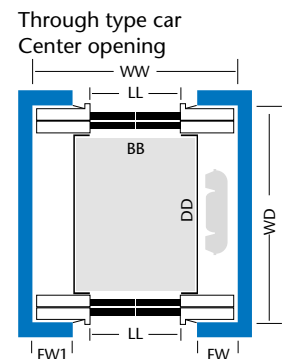

Center opening

Speed (m/s)	Persons / rated load (kg)	BB × DD (mm)	LL (mm)	FW1 (mm)	FW (mm)	WW × WD (mm)
1	8 / 630	1100 × 1400	800	425	425	1800 × 1810
1	8 / 630	1100 × 1400	900	475	475	2000 × 1810
1	12 / 900	1400 × 1500	800	500	500	1950 × 1910
1	12 / 900	1400 × 1500	900	450	450	1950 × 1910
1	13 / 1000	1100 × 2100	800	400	400	1750 × 2510
1	13 / 1000	1100 × 2100	900	450	450	1950 × 2510
1	13 / 1000	1100 × 2100	1000	500	500	2150 × 2510
1	15 / 1150	1200 × 2100	800	400	400	1750 × 2510
1	15 / 1150	1200 × 2100	900	450	450	1950 × 2510
1	15 / 1150	1200 × 2100	1000	500	500	2150 × 2510
1.6	13 / 1000	1100 × 2100	800	400	400	1750 × 2510
1.6	13 / 1000	1100 × 2100	900	450	450	1950 × 2510
1.6	13 / 1000	1100 × 2100	1000	500	500	2150 × 2510
1.6	15 / 1150	1200 × 2100	800	400	400	1750 × 2510
1.6	15 / 1150	1200 × 2100	900	450	450	1950 × 2510
1.6	15 / 1150	1200 × 2100	1000	500	500	2150 × 2510
2	13 / 1000	1100 × 2100	800	400	400	1750 × 2510
2	13 / 1000	1100 × 2100	900	450	450	1950 × 2510
2	15 / 1150	1200 × 2100	800	400	400	1750 × 2510
2	15 / 1150	1200 × 2100	900	450	450	1950 × 2510
2	15 / 1150	1200 × 2100	1000	500	500	2150 × 2510