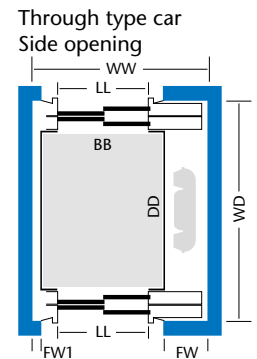

Frame doors

Side opening

Speed (m/s)	Persons / rated load (kg)	BB × DD (mm)	LL (mm)	FW1 (mm)	FW (mm)	WW × WD (mm)
1	8 / 630	1100 × 1400	800	45	445	1650 × 2010
1	8 / 630	1100 × 1400	900	45	345	1650 × 2010
1	12 / 900	1400 × 1500	900	45	645	1950 × 2110
1	13 / 1000	1100 × 2100	800	45	445	1650 × 2710
1	13 / 1000	1100 × 2100	900	45	345	1650 × 2710
1	15 / 1150	1200 × 2100	800	45	445	1750 × 2710
1	15 / 1150	1200 × 2100	900	45	345	1750 × 2710
1	15 / 1150	1200 × 2100	1000	45	395	1800 × 2710
1.6	13 / 1000	1100 × 2100	800	45	445	1650 × 2710
1.6	13 / 1000	1100 × 2100	900	45	345	1650 × 2710
1.6	15 / 1150	1200 × 2100	800	45	445	1750 × 2710
1.6	15 / 1150	1200 × 2100	900	45	345	1750 × 2710
1.6	15 / 1150	1200 × 2100	1000	45	395	1800 × 2710
2	13 / 1000	1100 × 2100	800	445	45	1650 × 2710
2	13 / 1000	1100 × 2100	900	345	45	1650 × 2710
2	15 / 1150	1200 × 2100	800	45	445	1750 × 2710
2	15 / 1150	1200 × 2100	900	45	345	1750 × 2710
2	15 / 1150	1200 × 2100	1000	45	395	1800 × 2710