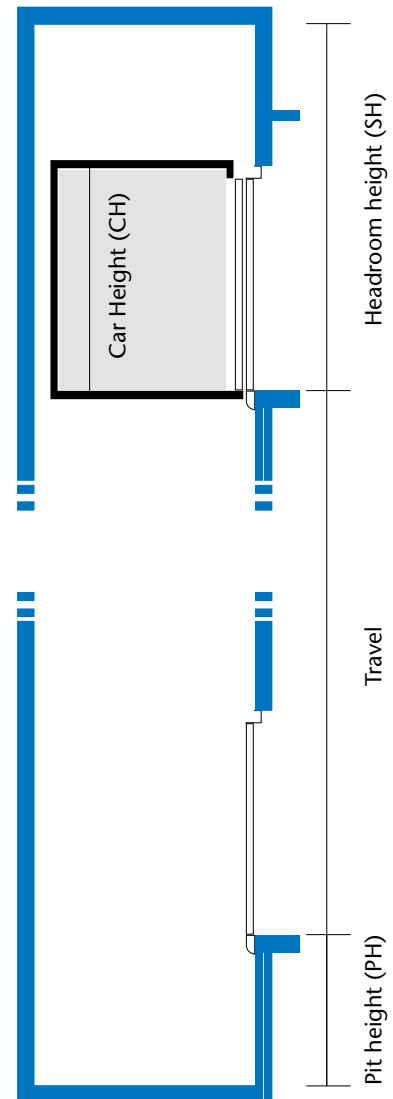

The heart of your building™

PLANNING DATA 1.0-2.5m/s; 450-2000kg

KONE

MonoSpace[®] Special

VERTICAL SHAFT DIMENSIONS

Single entrance:

Rated load [kg]	Speed [m/s]	Headroom height (SH) [mm]	Pit height (PH) [mm]
320 – 630	1	CH + 1400 (3500)	1240
630 – 1150	1.6	CH + 1600 (3750)	1550
630 – 1150	2	CH + 1800 (4100)	1600
800 – 1000	1	CH + 1400 (3500)	1280
800 – 1150 (1)	1	CH + 1450 (3750)	1350
1275 – 2500	1	CH + 1400 (3850)	1600
1275 – 1600	1.6	CH + 1600 (3850)	1700
1275 – 1600	2	CH + 2000 (4200)	2000
1275 – 1800	2.5	CH + 2300 (4500)	2400
1800	1.6	CH + 1600 (3850)	1800
1800	2	CH + 2000 (4200)	2050
2000	1.6	CH + 1600 (3850)	1900
2000	2	CH + 2000 (4200)	2150
2000	2.5	CH + 2300 (4500)	2500
2275	1.6	CH + 1600 (3850)	1850

CH = Car height

VERTICAL SHAFT DIMENSIONS

Dual entrance:

Rated load [kg]	Speed [m/s]	Headroom height (SH) [mm]	Pit height (PH) [mm]
320 – 630	1	CH + 1400 (3500)	1240
630 – 1150	1.6	CH + 1600 (3750)	1550
630 – 1150	2	CH + 1800 (4100)	1600
800 – 1000	1	CH + 1400 (3500)	1280
800 – 1150 (1)	1	CH + 1450 (3750)	1350
1275 – 2500	1	CH + 1400 (3850)	1600
1275 – 1600	1.6	CH + 1600 (3850)	1700
1275 – 1600	2	CH + 2000 (4200)	2000
1275 – 1800	2.5	CH + 2300 (4500)	2400
1800	1.6	CH + 1600 (3850)	1800
1800	2	CH + 2000 (4200)	2050
2000	1.6	CH + 1600 (3850)	1900
2000	2	CH + 2000 (4200)	2150
2000	2.5	CH + 2300 (4500)	2500
2275	1.6	CH + 1600 (3850)	1850