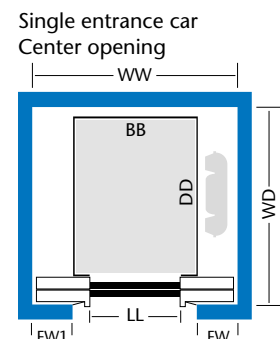

Center opening

Speed (m/s)	Persons / rated load (kg)	BB × DD (mm)	LL (mm)	FW1 (mm)	FW (mm)	WW × WD (mm)
1	8 / 630	1100 × 1400	800	320	320	1800 × 1700
1	8 / 630	1100 × 1400	900	370	370	2000 × 1700
1	10 / 800	1350 × 1400	800	370	370	1900 × 1800
1	10 / 800	1350 × 1400	900	370	370	2000 × 1800
1	12 / 900	1400 × 1500	800	395	395	1950 × 1850
1	12 / 900	1400 × 1500	900	370	370	2000 × 1850
1	13 / 1000	1100 × 2100	800	320	320	1800 × 2400
1	13 / 1000	1100 × 2100	900	370	370	2000 × 2400
1	13 / 1000	1100 × 2100	1000	420	420	2200 × 2400
1	13 / 1000	1600 × 1400	900	445	445	2150 × 1850
1	13 / 1000	1600 × 1400	1000	420	420	2200 × 1850
1	13 / 1000	1600 × 1400	1100	470	470	2400 × 1850
1	15 / 1150	1200 × 2100	800	320	320	1800 × 2400
1	15 / 1150	1200 × 2100	900	370	370	2000 × 2400
1	15 / 1150	1200 × 2100	1000	420	420	2200 × 2400
1	15 / 1150	1600 × 1550	900	445	445	2150 × 1850
1	15 / 1150	1600 × 1550	1000	420	420	2200 × 1850
1	15 / 1150	1600 × 1550	1100	470	470	2400 × 1850
1	17 / 1275	2000 × 1400	1100	515	725	2700 × 2000
1	21 / 1600	2100 × 1600	1100	565	775	2800 × 2100
1	24 / 1800	2350 × 1600	1200	640	850	3050 × 2100
1.6	8 / 630	1100 × 1400	800	295	295	1750 × 1800
1.6	8 / 630	1100 × 1400	900	345	345	1950 × 1800