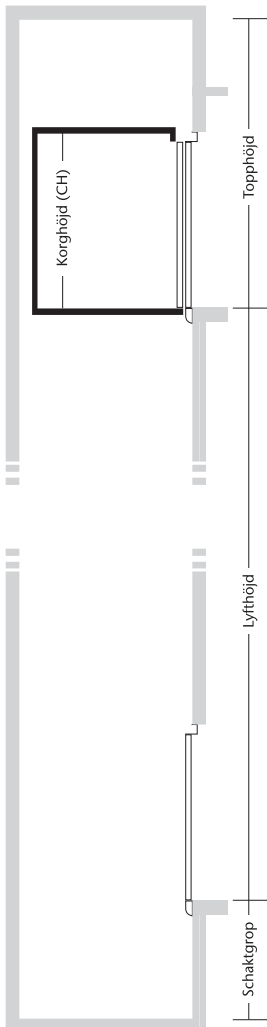

Planeringsguide

Mått, topphöjd och schaktgrop