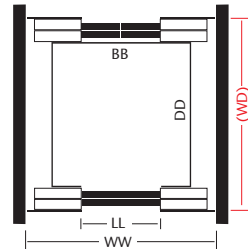

Hiss med genomgång / Centrumöppnande
630 ... 1000 kg