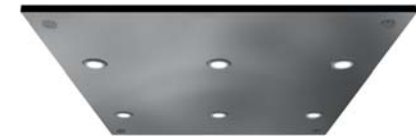

Typ: LF88
Material: Vitmålad eller Asturias Satin (F)
Ljuskälla: LED (rund)