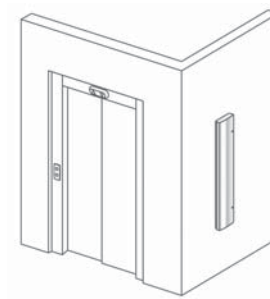

Tillträdespanel monterad på sidovägg: Aluminium (A) eller Asturias Satin (F) borstat rostfritt stål

KES600/KES800 dörrutföranden

Rostfritt stål

Laminerad metall

Observera:

- Asturias Satin/Scottish Quad kombinationen (L) och Monterrey Silver (R6) finns inte tillgängliga för korgdörrar.
- Silicon Grey (R2) finns endast tillgänglig för korgdörrar.
- Glasdörrar med Asturias Satin (F) ram finns också tillgänglig. Vänligen kontakta en lokal säljare för mer information.