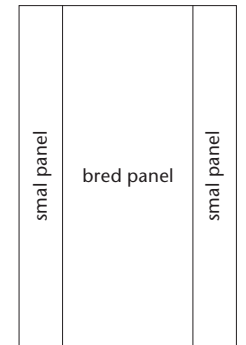

D
Arctic Mesh

F
Asturias Satin

G
Tahoe Leather

K
Scottish Quad

M
Flemish Linen

Utförande med bred panel*

Utförande med smal panel**

Laminerad metall