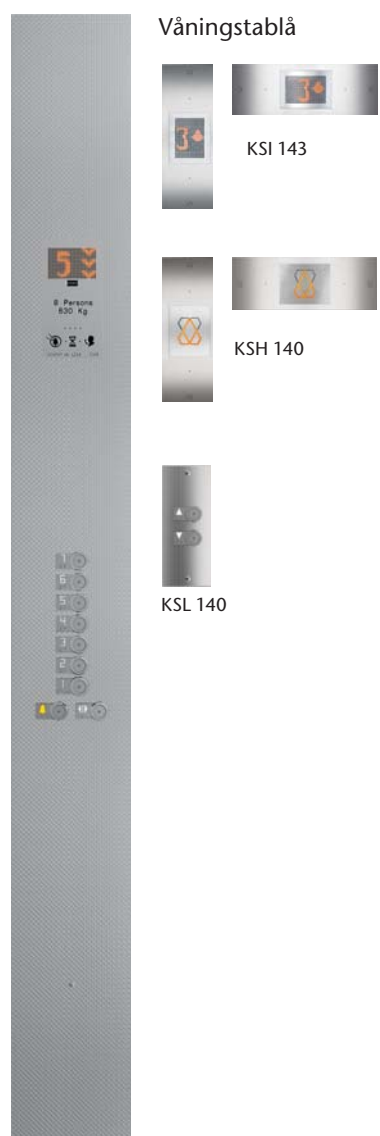

Infälld, vandalresistent KSS 140 signalisering

KSC 143

Manöverpanel

Finish på panelfront:

Scottish Quad (K) rostfritt stål
eller Asturias Satin (F) rostfritt stål

Våningsvisare:

Rullande våningsvisare

Våningsknappar: