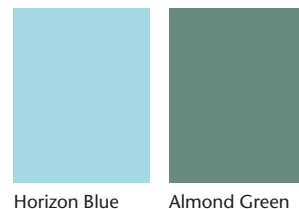

Horizon Blue

Almond Green

Amber Red

Cherry Blossom

Rastermönster

Anthracite Black

Sapphire Blue

Evergreen

Silver Grey

Mosaikmönster

Mist Green

Sand Beige

KSS D40
full höjd - manöverpanel. Upp till 16 våningsplan.

Solid lack

Ivory Black

Horizon Blue

Almond Green

Snow White

Amber Red

Origamimönster

Sapphire Blue

Evergreen

Charcoal Grey

Anthracite Black

Våningstablåer och färdriktningsvisare

KSH D20
Ivory Black

Snow
White

Horizon
Blue

Amber
Red

Almond
Green

KSL D20

KSL D40