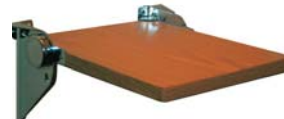

Fällsits

Fällsits i trä