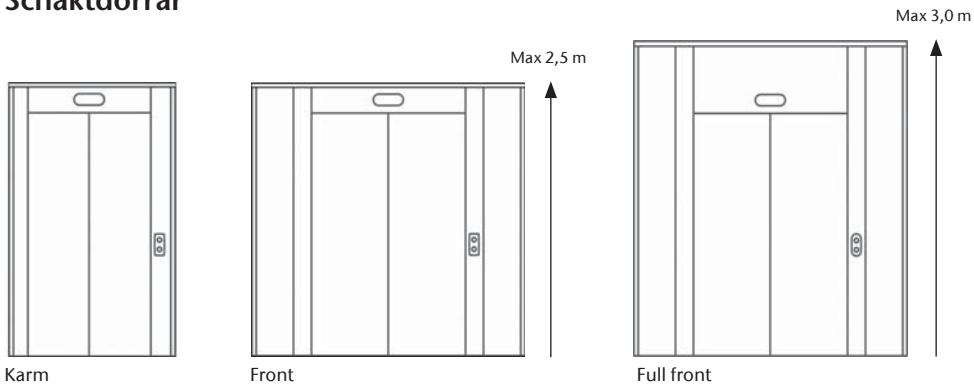

Schaktdörrar

Observera:
Glasdörrar med Asturias Satin (F) ram finns också tillgänglig.

Tillträdespanel dörr: Asturias Satin (F), Scottish Quad (K), Flemish Linen (M) eller Försinkad (Z)