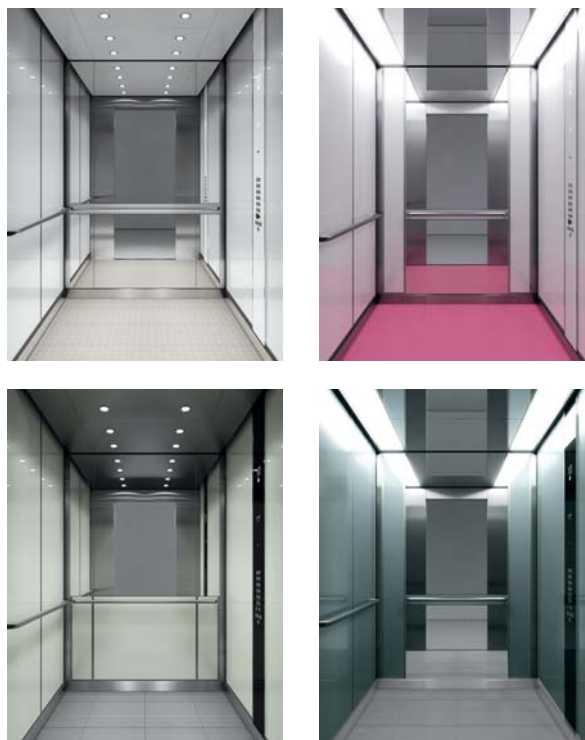

KONE Refresh™ C-serien

KONE ReFresh™ C-serien är utformad för mer krävande byggnader. Det finns ett brett sortiment av designalternativ och material tillgängliga. Du kan även beställa en hiss med grundmålade väggar, vilket möjliggör egen inredning när korgen är på plats.

Väggar

Laminerad metall, laminat, träfanér-laminat, äkta träfanér, rostfritt stål, kombinationer med glas och rostfritt stål.

KONEs naturinspirerade design: Sunrise, Midday, Twilight.

Det finns även ett energieffektivt belysningsalternativ med lysdioder

Tak

Borstat eller polerat rostfritt stål eller lackerat vitt
Lysrör eller energibesparande LED-lampor

Spegel

Klar eller rökfärgad

På en, två eller tre väggar

Reducerad eller full bredd och höjd

Golv

Gummi, högtryckslaminat, äkta trälaminat, kompositsten, vinyl, rostfritt stål eller aluminium

Handledare

Borstat eller polerat rostfritt stål

Materialalternativ: Ek och bok

Korgens manöverpanel

Korgens manöverpanel kan väljas bland KSS 420, KSS 470, KSS 670, KSS 970, KSS 130 eller KSS D-serien. KSS 130 är en vandalresistent signaliseringsserie, utformad för att uppfylla EN 81-71 kategori 1-krav.

Dörr

ReNova 600-korgdörrar ingår

Tillval: ReNova 800-korgdörrar

Extrautrustning

Taklucka, fällsits, högtalare, fl äkt, glasväggar, extra ljudisolering

Brandhiss EN 81-72

Vandalresistent hisskorg EN 81-71

KONE FourSeasons™-kollektionen har utformats av professionella inredningsarkitekter.